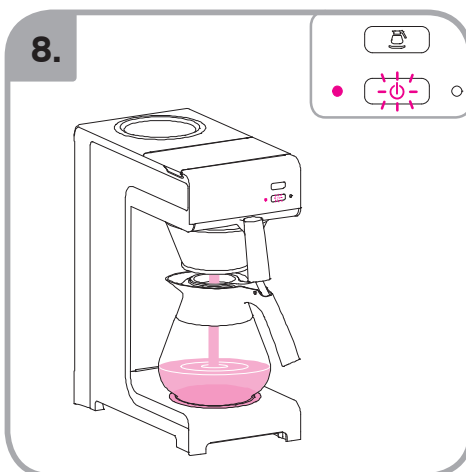

700.403.347

700.403.347

700.403.347