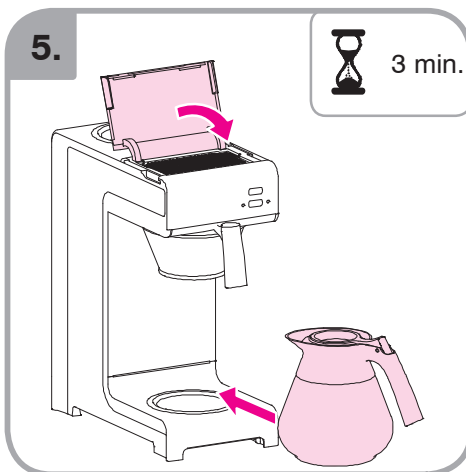

700.403.347