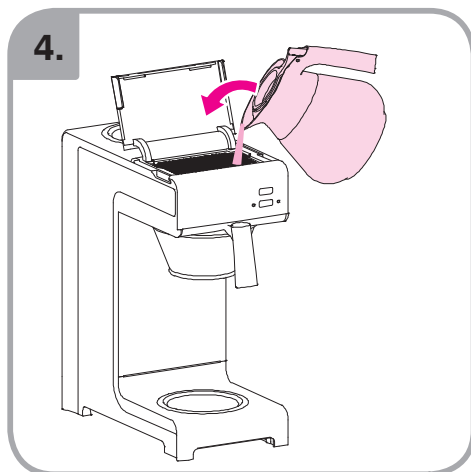

700.403.347