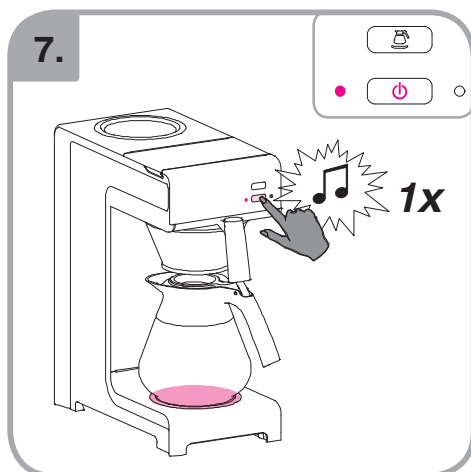

700.403.347

700.403.347

700.403.347