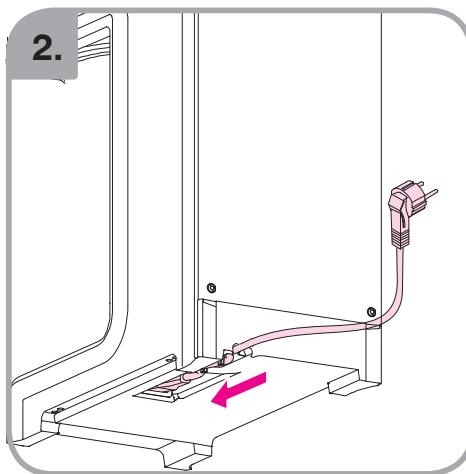

Допускается чистка в
посудомоечной машине
Bulaşık makinası uyumlu
可放於洗碗碟機清洗
食器洗い機で使用可能
접시세척기 사용금지

Panno umido
Υγρό πανί
Vlhká látka
Wilgotna szmatka
Cârpă umedă

Влажная салфетка
Nemli bez
濕布
ぬった布
젖은헝겂

700.403.347