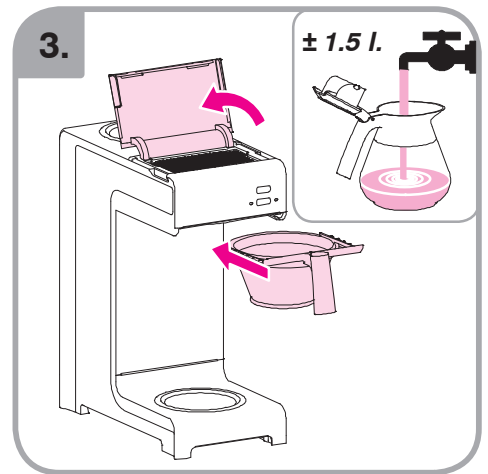

700.403.347