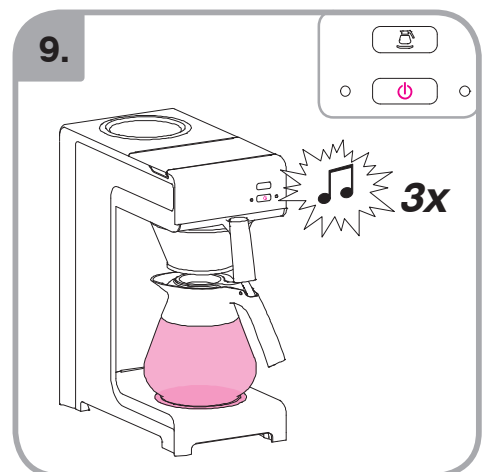

700.403.347

700.403.347

700.403.347