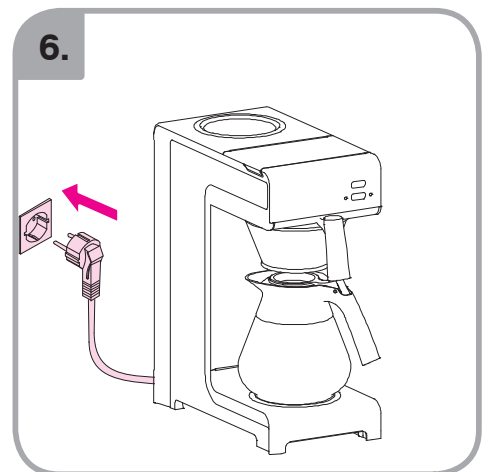

700.403.347